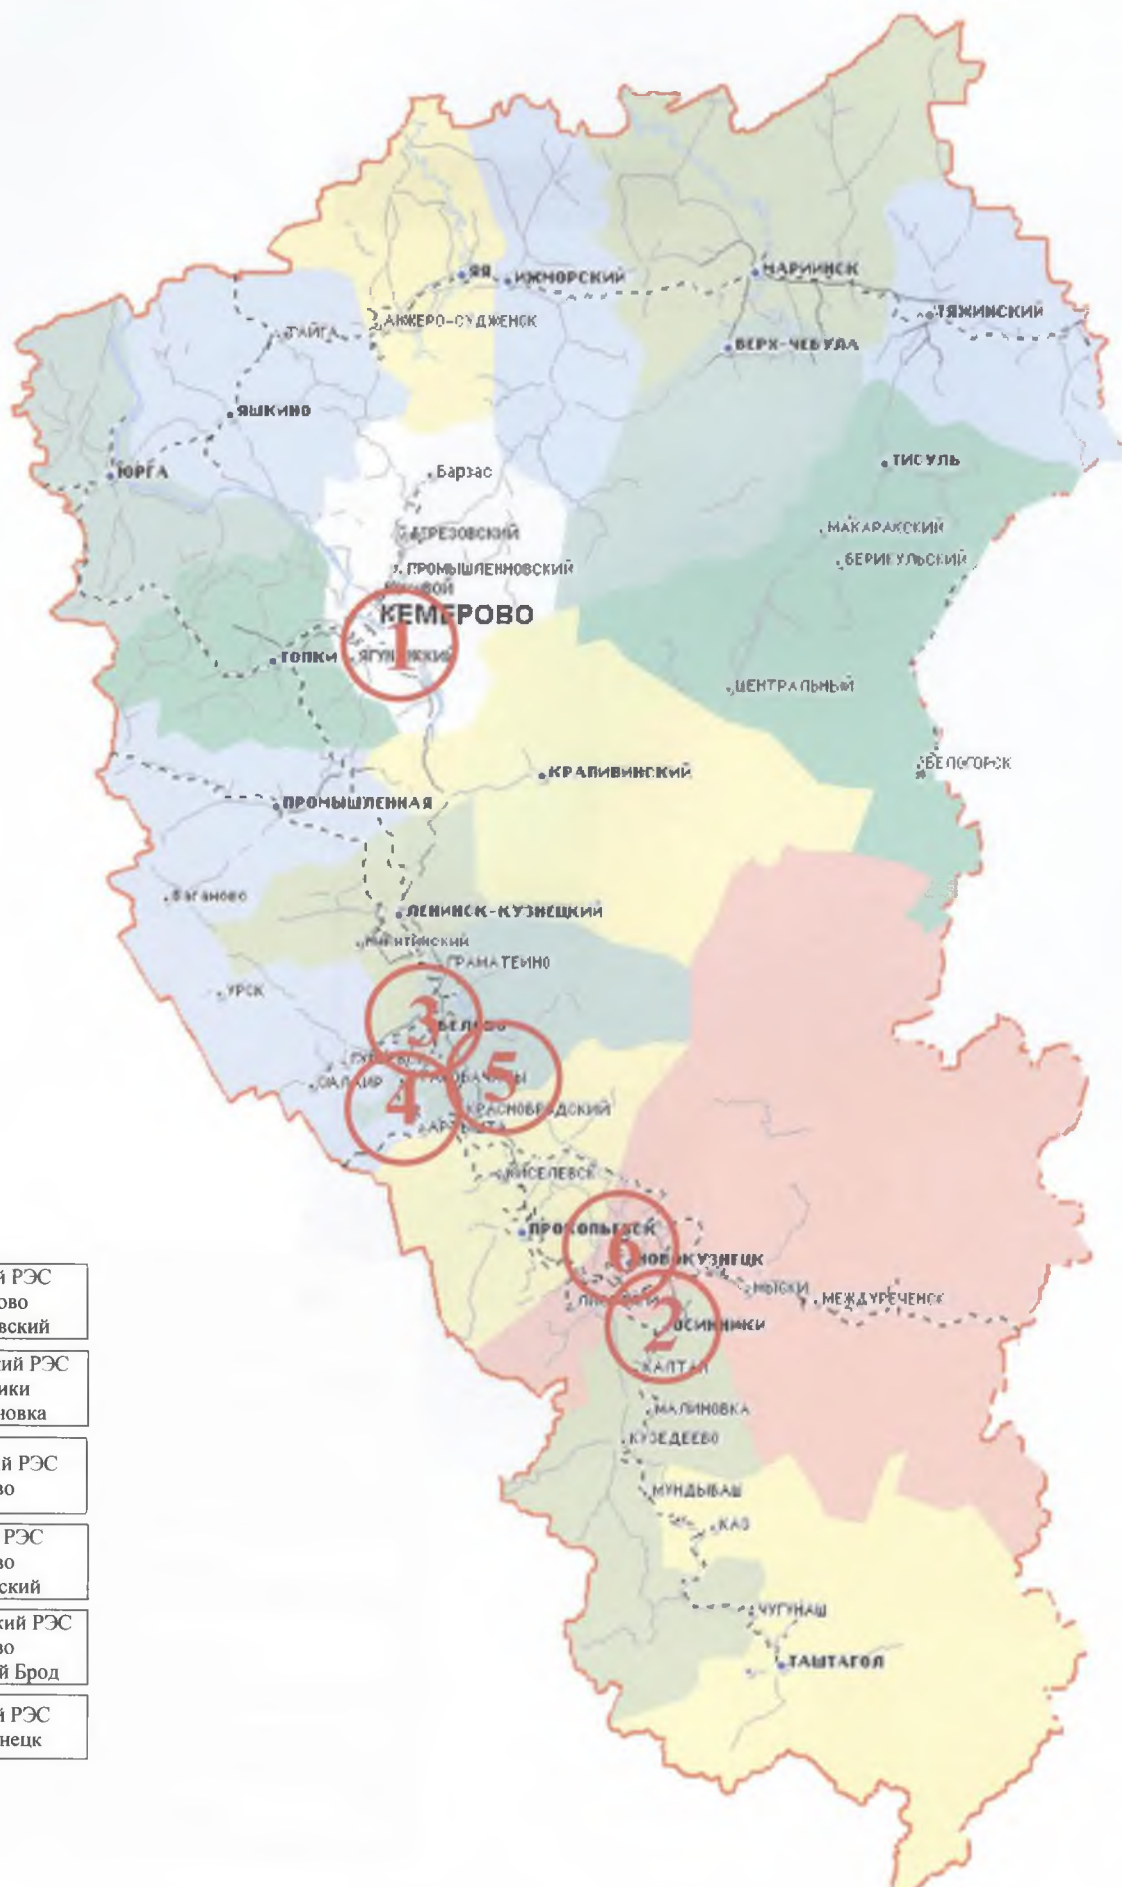

СХЕМА РАСПОЛОЖЕНИЯ
структурных подразделений ОАО «КузбассЭлектро»
 по состоянию на **01.01.2024г.**

| | |
|----------|--|
| 1 | Кедровский РЭС г. Кемерово пос. Кедровский |
| 2 | Осинниковский РЭС г. Осинники пос. Малиновка |
| 3 | Центральный РЭС г. Белово |
| 4 | Бачатский РЭС г. Белово пгт. Бачатский |
| 5 | Краснобродский РЭС г. Белово пгт. Красный Брод |
| 6 | Талдинский РЭС г. Новокузнецк |